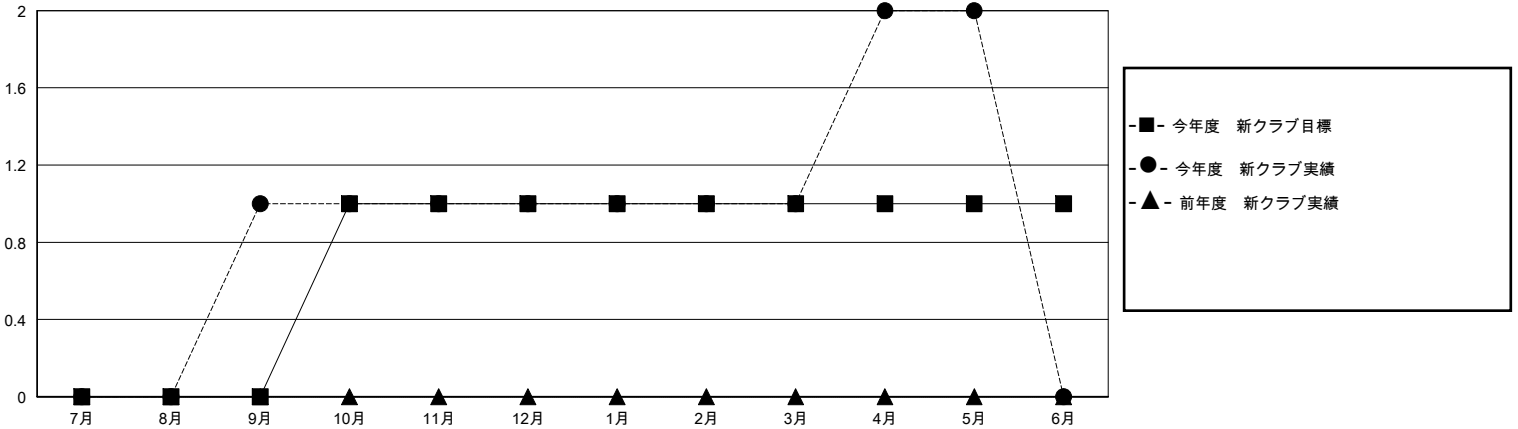

MONTHLY MEMBERSHIP PROGRESS REPORT

District 335 C

Results as of: 5/31/2024

GMT:

地域 JAPAN

GMT会則地域

クラブ			
結果 : 2023-2024			
四半期	新クラブ目標	新クラブ	解散クラブ
7月/8月/9月	0	1	0
10月/11月/12月	1	0	0
1月/2月/3月	0	0	0
4月/5月/6月	0	1	0

名			
結果 : 2023-2024			
四半期	会員純増目標	会員増強実績	退会者(転籍を含む)実際
7月/8月/9月	0	170	74
10月/11月/12月	300	68	65
1月/2月/3月	0	98	60
4月/5月/6月	0	58	49

新クラブ目標及び実績累計

会員目標及び実績累計

解散クラブ: 0	80 CLUBS OF 103 一名以上の新会員を登録	男女別
		男性 3,006 (82.15%)
		女性 652 (17.82%)
退会者	会員累計データを見るには、ここをクリック	世帯主/家族会員合計 563
物故会員 36		国際会費半額の家族会員 293
クラブ解散 0		
その他 209		
合計 245		