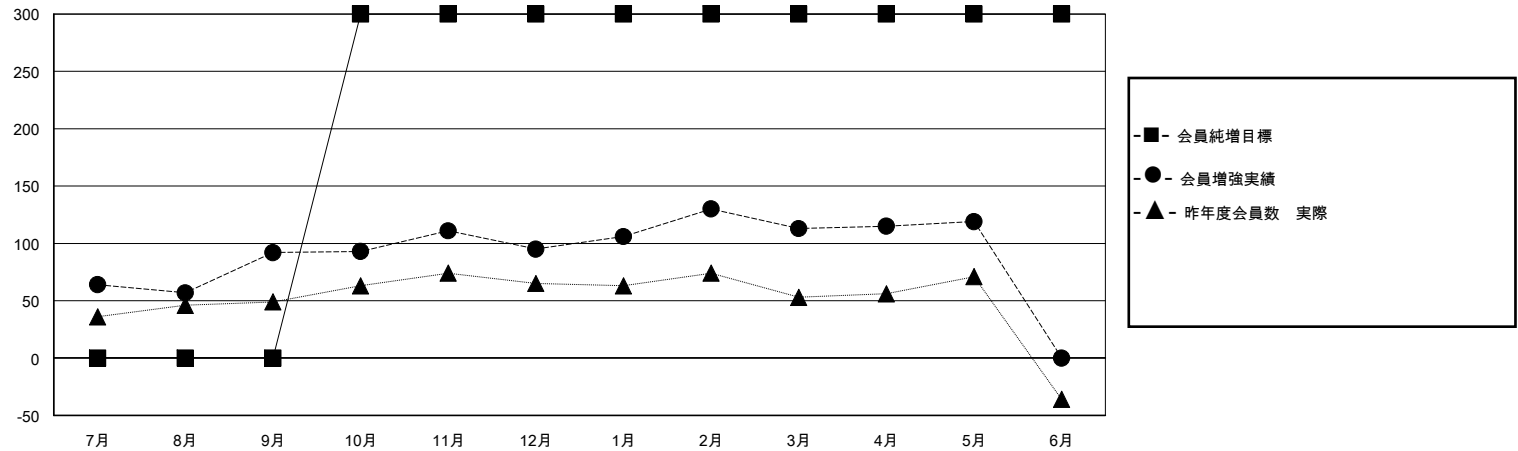

MONTHLY MEMBERSHIP PROGRESS REPORT

District 335 C

Results as of: 5/31/2024

GMT:

地域 JAPAN

GMT会則地域

クラブ			
結果 : 2023-2024			
四半期	新クラブ目標	新クラブ	解散クラブ
7月/8月/9月	0	1	0
10月/11月/12月	1	0	0
1月/2月/3月	0	0	0
4月/5月/6月	0	1	0

名			
結果 : 2023-2024			
四半期	会員純増目標	会員増強実績	退会者(転籍を含む)実際
7月/8月/9月	0	170	74
10月/11月/12月	300	68	65
1月/2月/3月	0	98	60
4月/5月/6月	0	58	49

新クラブ目標及び実績累計

会員目標及び実績累計

解散クラブ: 0	80 CLUBS OF 103 一名以上の新会員を登録	男女別
		男性 3,006 (82.15%)
		女性 652 (17.82%)
退会者	会員累計データを見るには、ここをクリック	世帯主/家族会員合計 563
物故会員 36		国際会費半額の家族会員 293
クラブ解散 0		
その他 209		
合計 245		